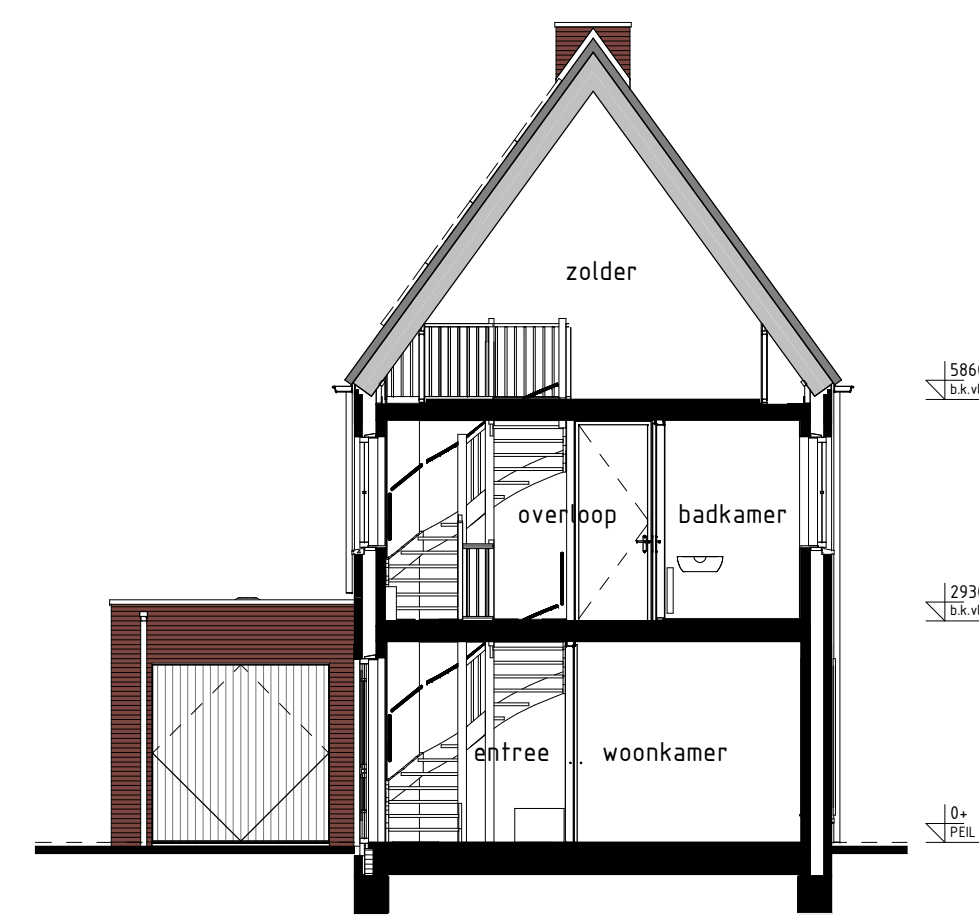

DOORSNED E2-E2